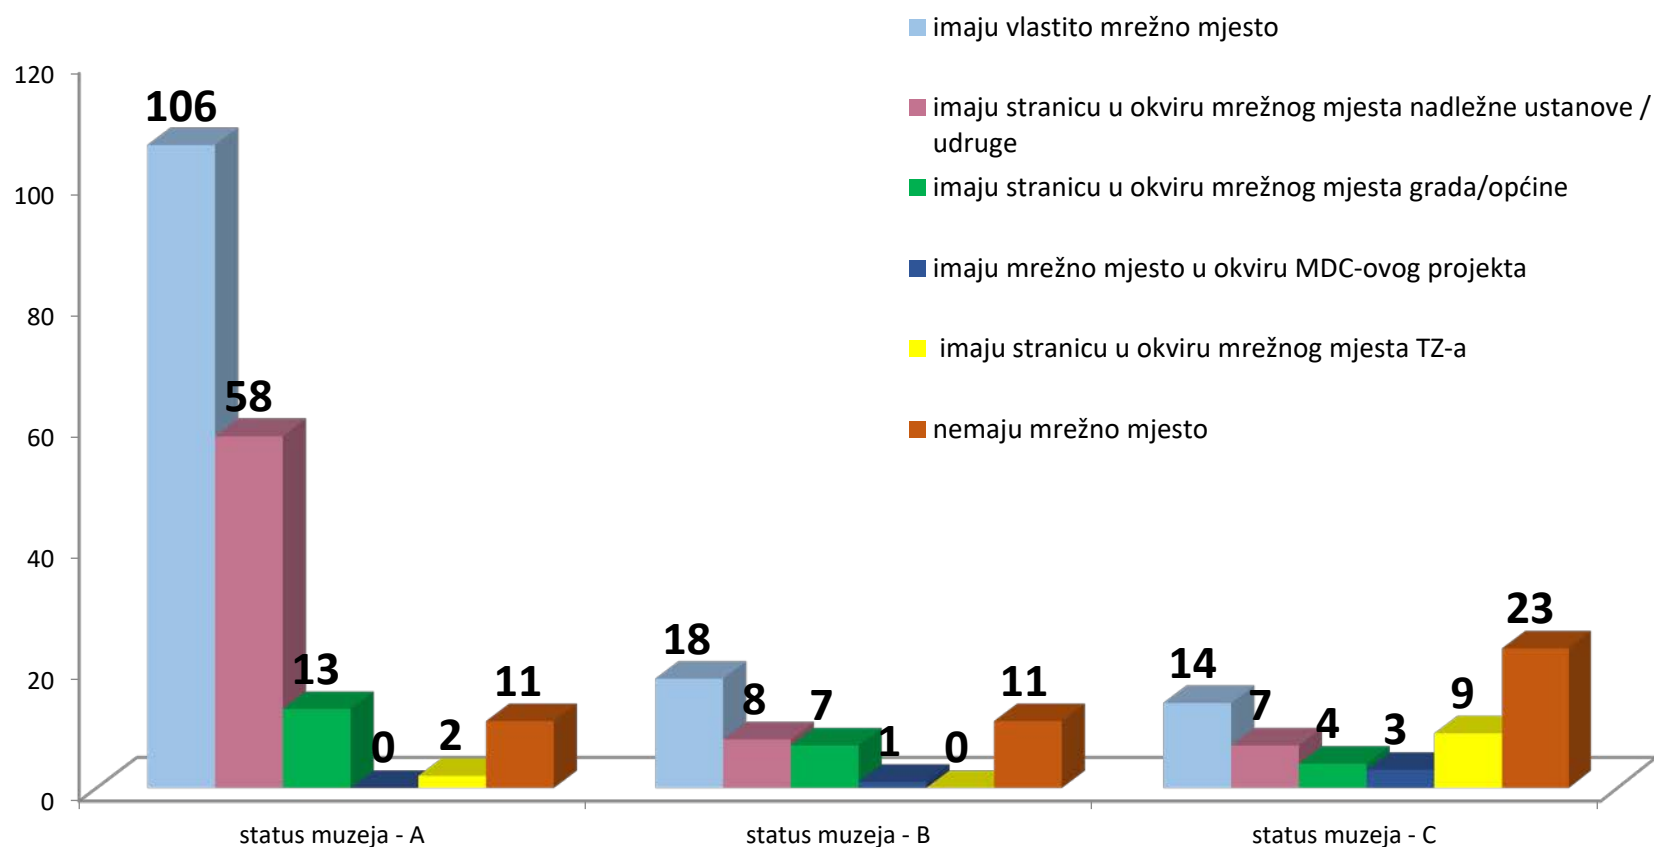

Web site muzeja / struktura prema statusu ustanove (A, B, C)

Arhivu prethodnih godina možete pogledati ovdje: [Muzejska statistika](#).

Izvor podataka: Registar muzeja, galerija i zbirki u RH, Muzejski dokumentacijski centar, 2017. Autorice: Staša Popadić, Tea Rihtar Jurić. Molimo korisnike da pri korištenju podataka obavezno navedu izvor.