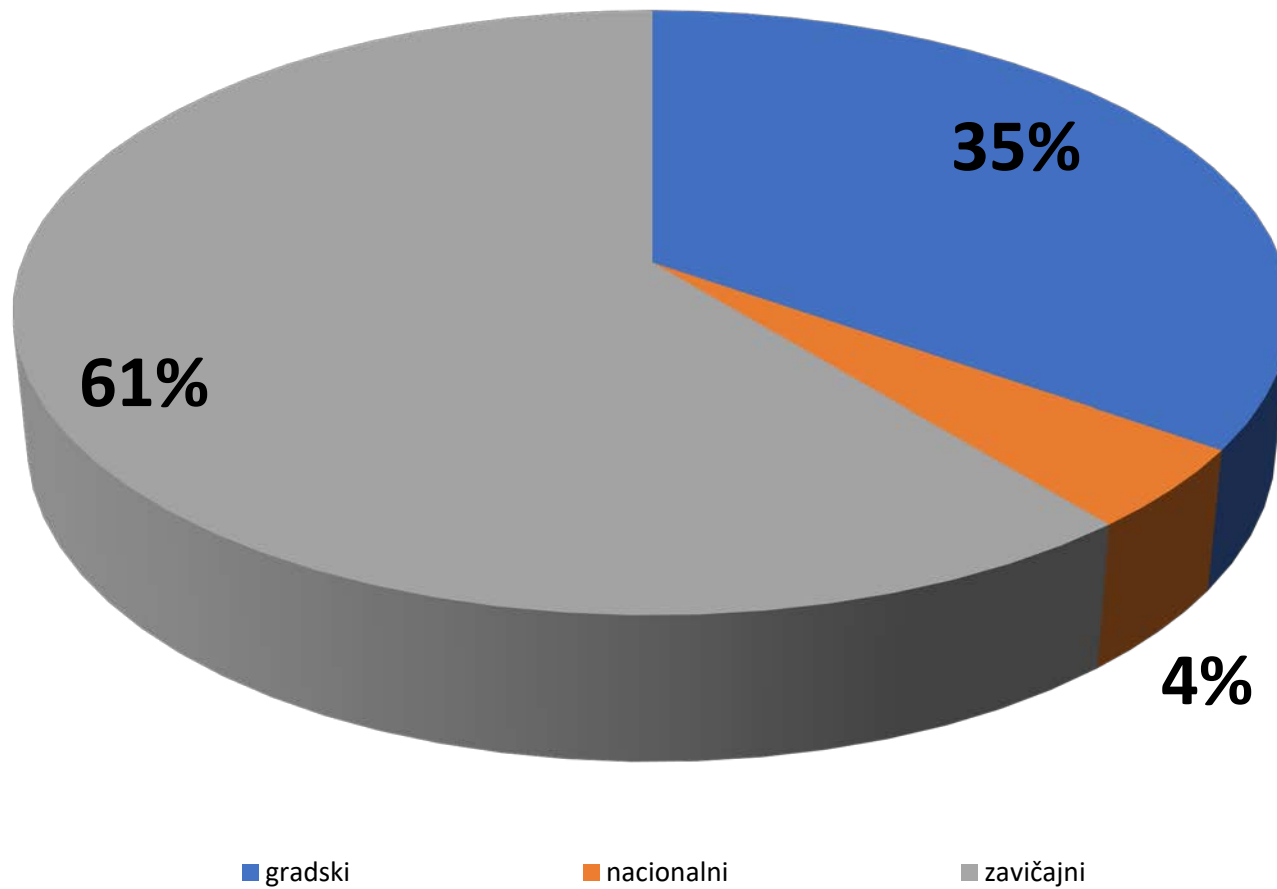

Opći muzej / tip

Izvor podataka: Registar muzeja, galerija i zbirki u RH, Muzejski dokumentacijski centar, 2017. Autorice: Staša Popadić, Tea Rihtar Jurić. Molimo korisnike da pri korištenju podataka obavezno navedu izvor.