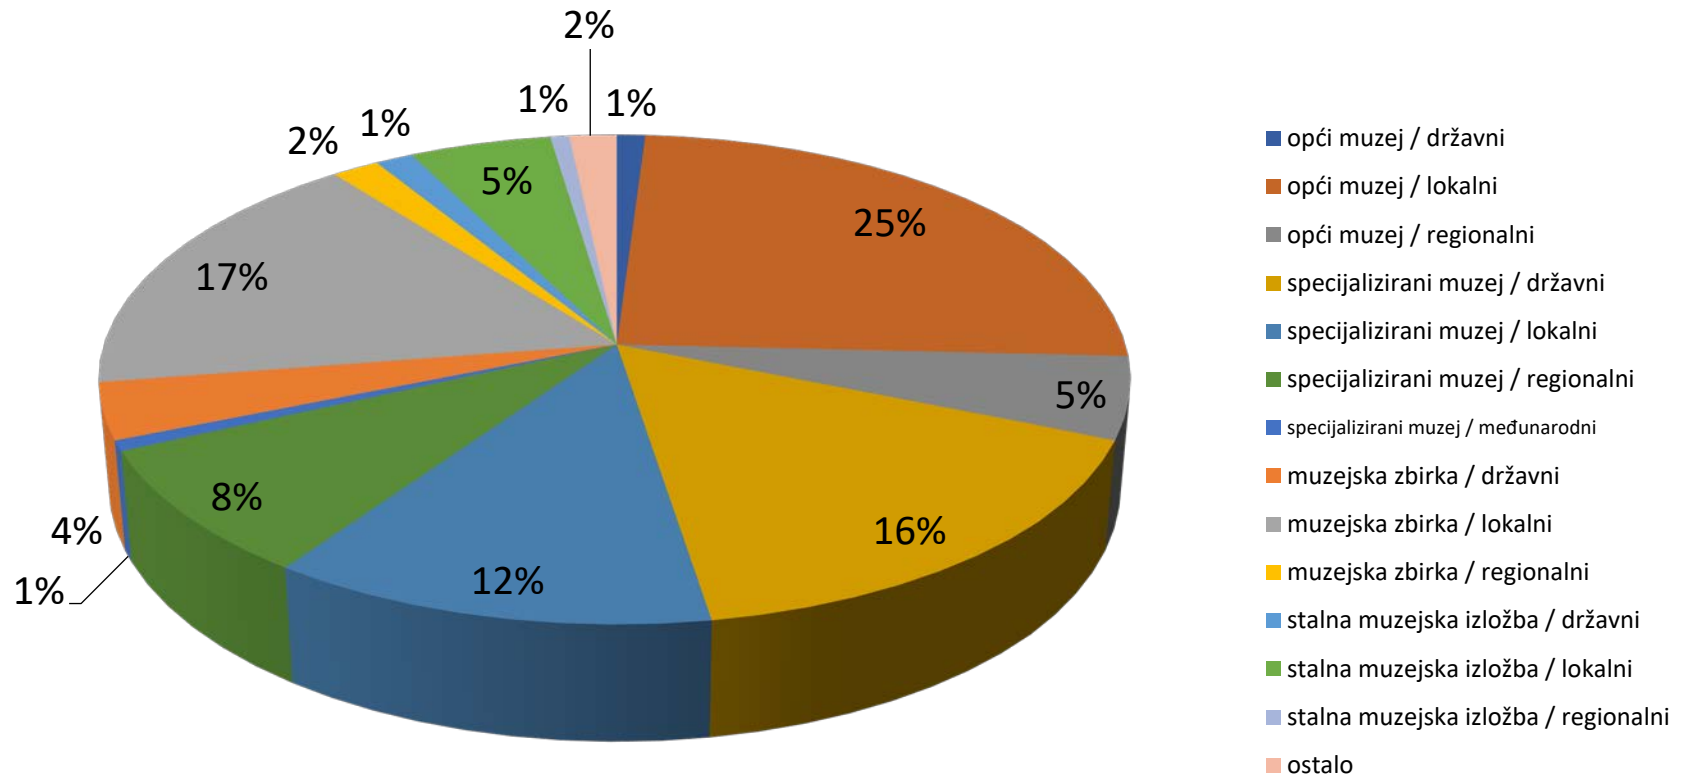

Tip / djelokrug muzeja

Izvor podataka: Registar muzeja, galerija i zbirki u RH, Muzejski dokumentacijski centar, 2017. Autorice: Staša Popadić, Tea Rihtar Jurić. Molimo korisnike da pri korištenju podataka obavezno navedu izvor.