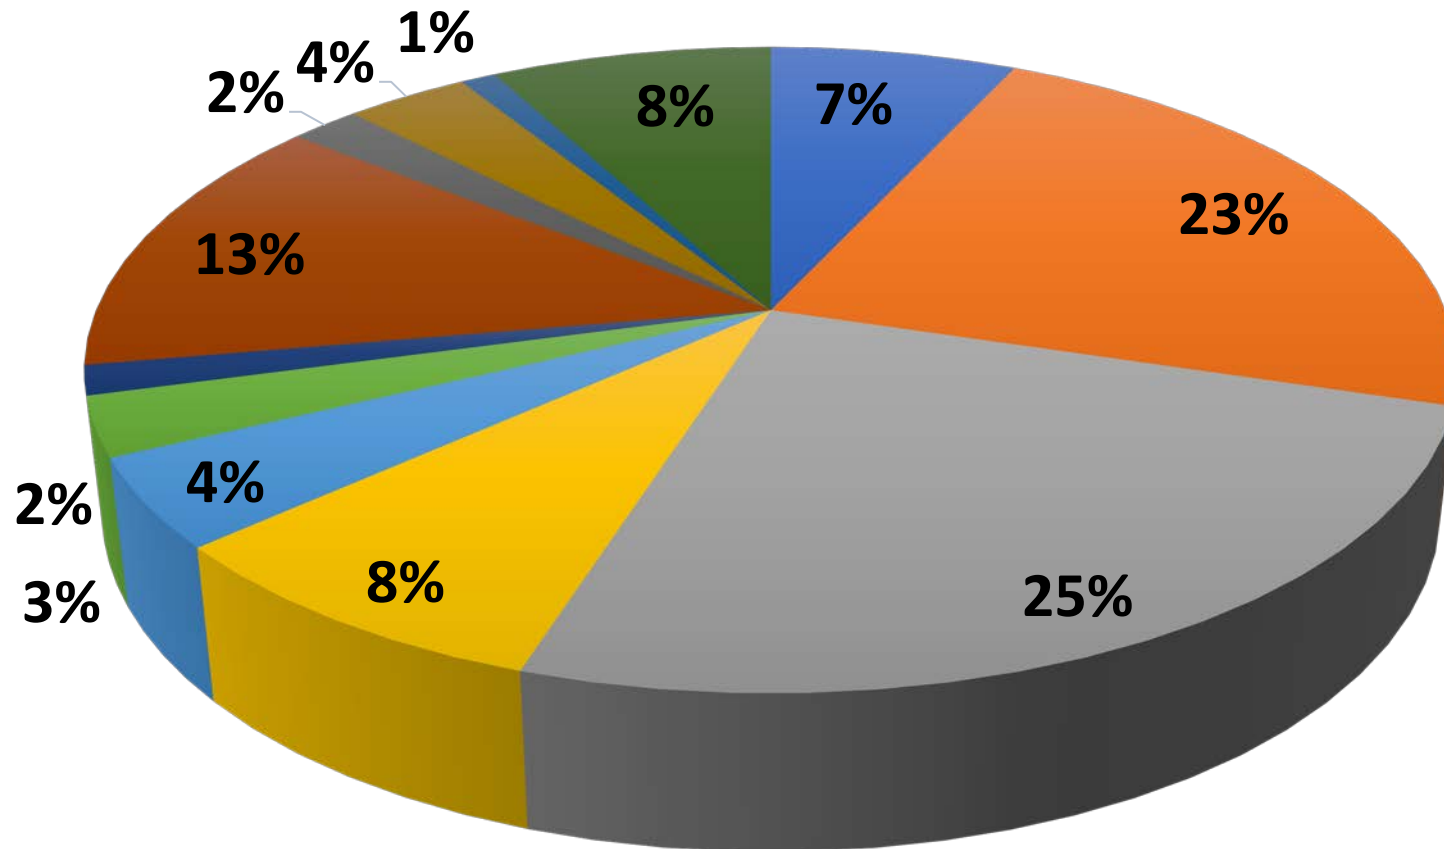

Specijalizirani muzej, muzejska zbirka, stalna muzejska izložba / tip

■ arheološki	■ etnografski	■ umjetnički
■ povijesni	■ prirodoslovni	■ tehnički
■ ambijentalna cjelina historijske kuće	■ biografski / memorijalni	■ pomorski
■ zavičajni	■ sportski	■ ostalo

Izvor podataka: Registar muzeja, galerija i zbirki u RH, Muzejski dokumentacijski centar, 2017. Autorice: Staša Popadić, Tea Rihtar Jurić. Molimo korisnike da pri korištenju podataka obavezno navedu izvor.