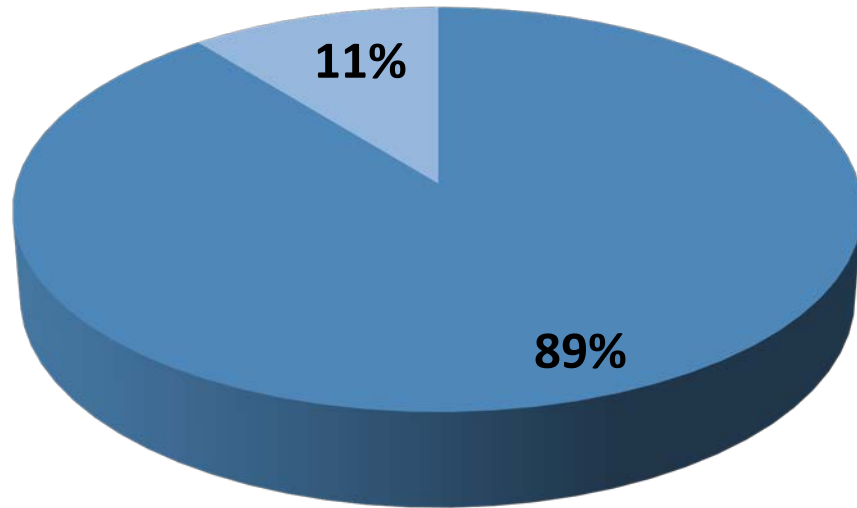

Pristup internetu

■ muzeji koji imaju pristup internetu (imaju e-mail)

■ muzeji koji nemaju pristup internetu (nemaju e-mail)