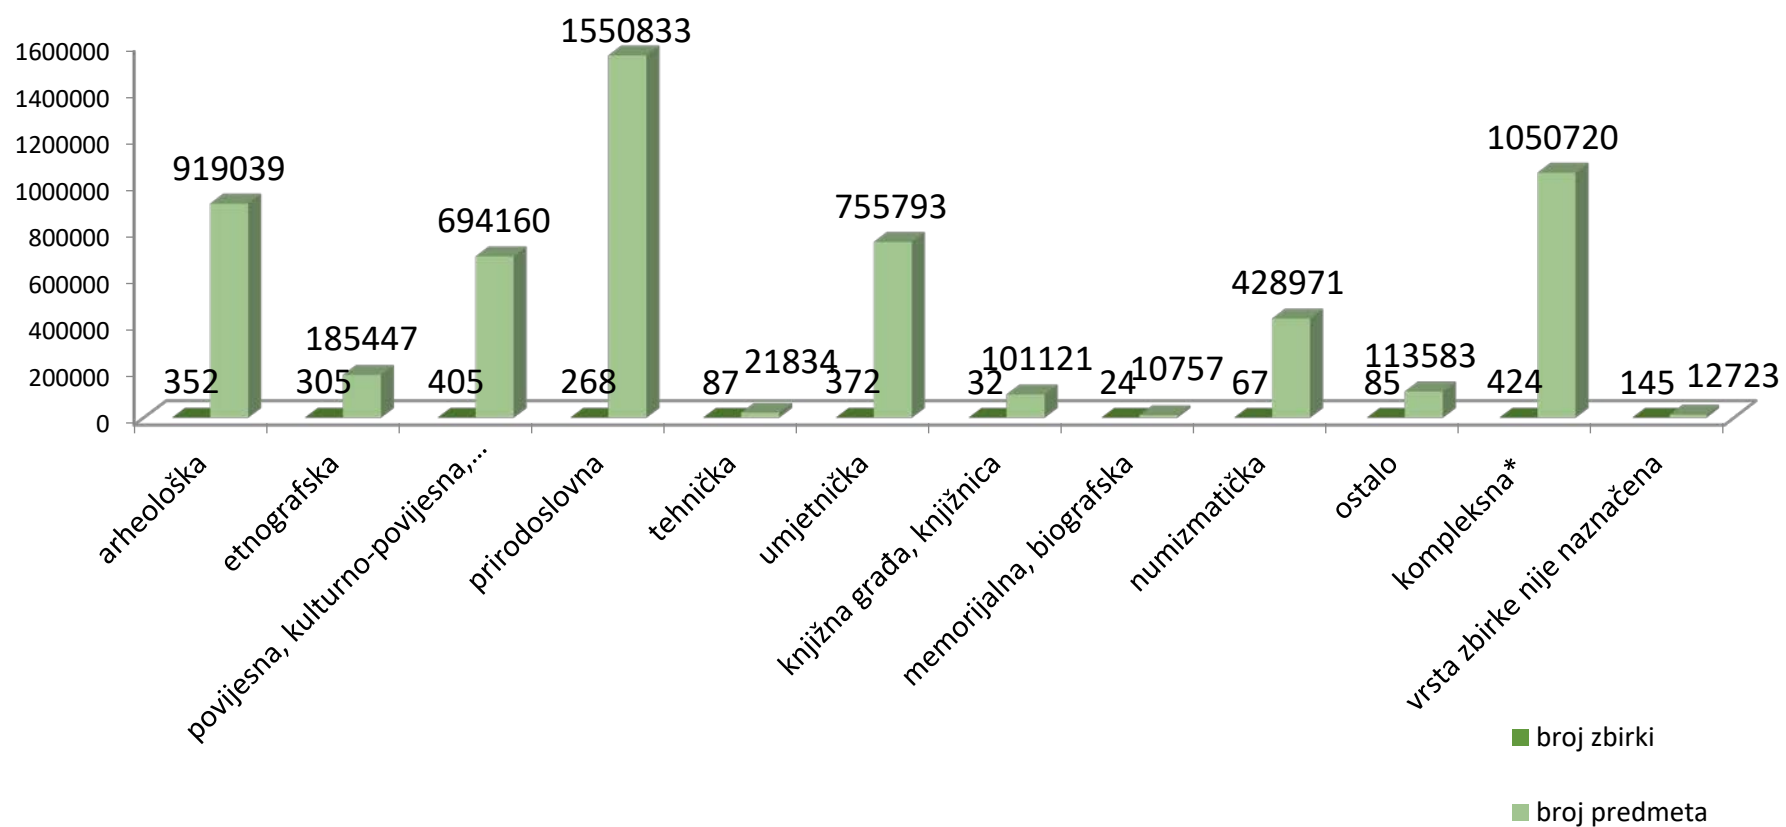

Broj zbirki / broj predmeta (prema vrsti muzejskih zbirki)

Broj muzejskih zbirki: 2612

Ukupan broj predmeta u muzejskim zbirkama: 5.838,416

Broj inventiranih predmeta: 3.479,732

Izvor podataka: Registar muzeja, galerija i zbirki u RH, Muzejski dokumentacijski centar, 2017. Autorice: Staša Popadić, Tea Rihtar Jurić. Molimo korisnike da pri korištenju podataka obavezno navedu izvor.