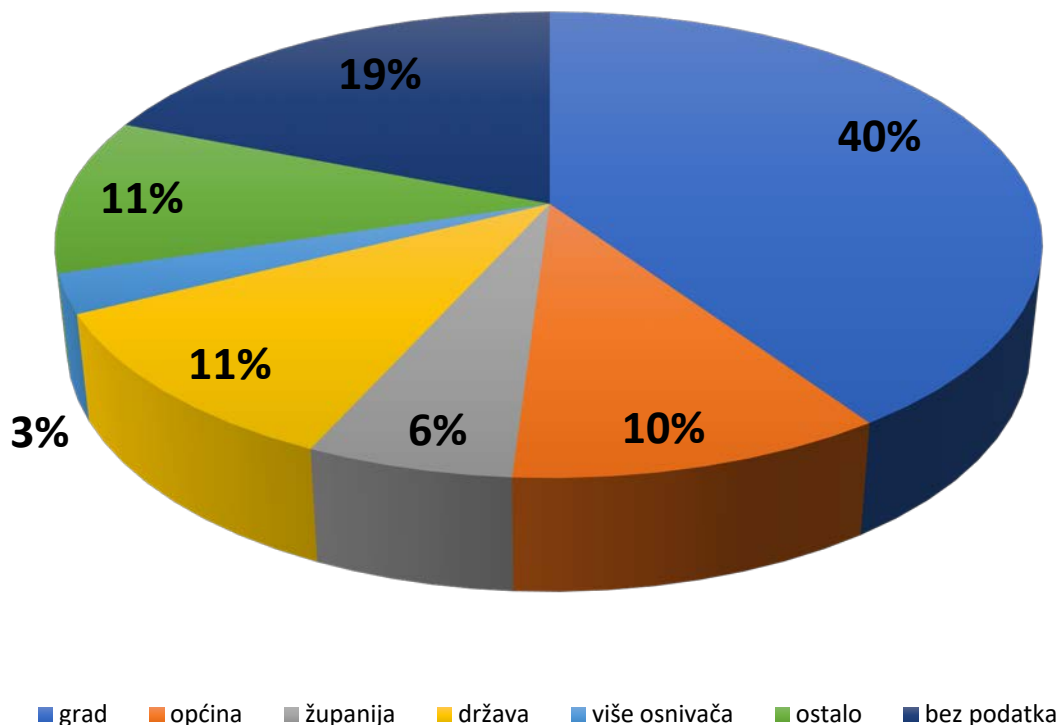

Broj zapisa (jedinica) u Registru: 297

Broj muzeja: 294¹

A-Registar: 190

B-Registar: 47

C-Registar: 60

Osnivač muzeja

¹ Odnosi se na broj fizičkih muzeja (jedinica). Određen broj muzeja su kompleksne institucije, s više podjedinica ili odjela na različitim lokacijama, poput Dubrovačkih muzeja, Muzeja Hrvatskog Zagorja, Muzeja Ivana Meštrovića, koji su uključeni u navedeni broj. Broj pravnih osoba u 2016. iznosi 254.