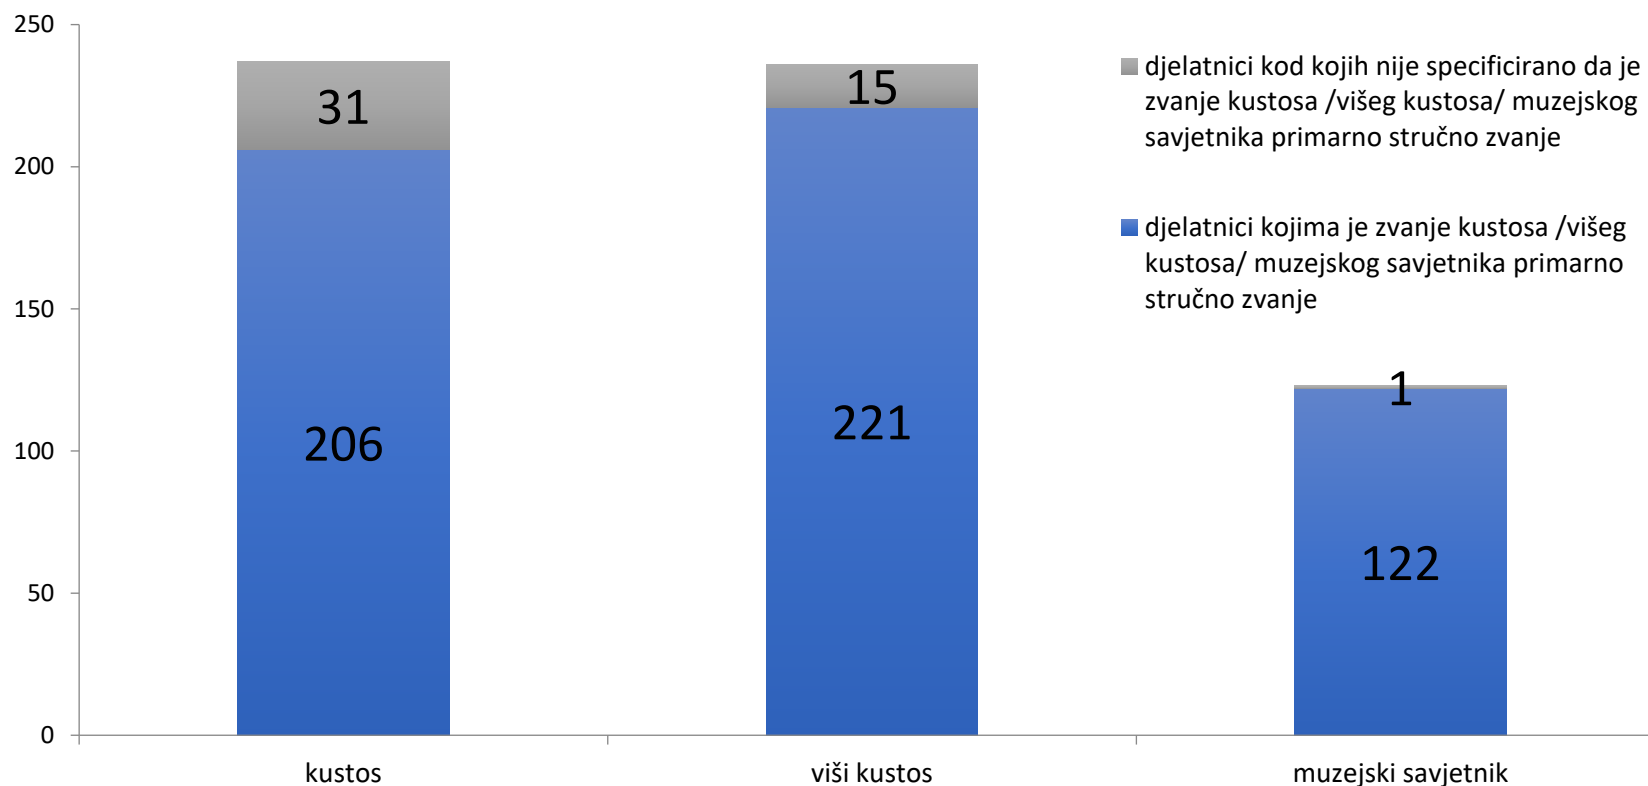

Kustosi, viši kustosi, muzejski savjetnici

Napomena: u gornjem grafičkom prikazu navedeni su svi djelatnici kojima je kustos / viši kustos / muzejski savjetnik jedino stručno zvanje ili primarno od dva stručna zvanja, a dodani su i djelatnici s dva stručna zvanja od kojih je jedno kustosa / višeg kustosa / muzejskog savjetnika, ali nije specificirano da li je riječ o primarnom stručnom zvanju

Izvor podataka: Registar muzeja, galerija i zbirki u RH, Muzejski dokumentacijski centar, 2017. Autorice: Staša Popadić, Tea Rihtar Jurić. Molimo korisnike da pri korištenju podataka obavezno navedu izvor.