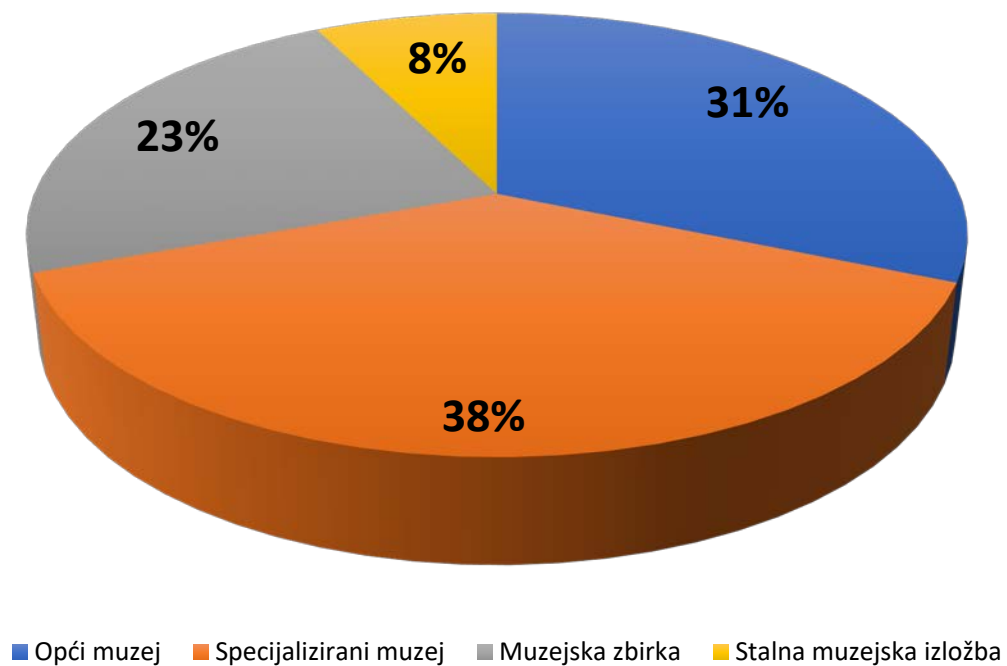

Tip muzeja

Izvor podataka: Registar muzeja, galerija i zbirki u RH, Muzejski dokumentacijski centar, 2017. Autorice: Staša Popadić, Tea Rihtar Jurić. Molimo korisnike da pri korištenju podataka obvezno navedu izvor.