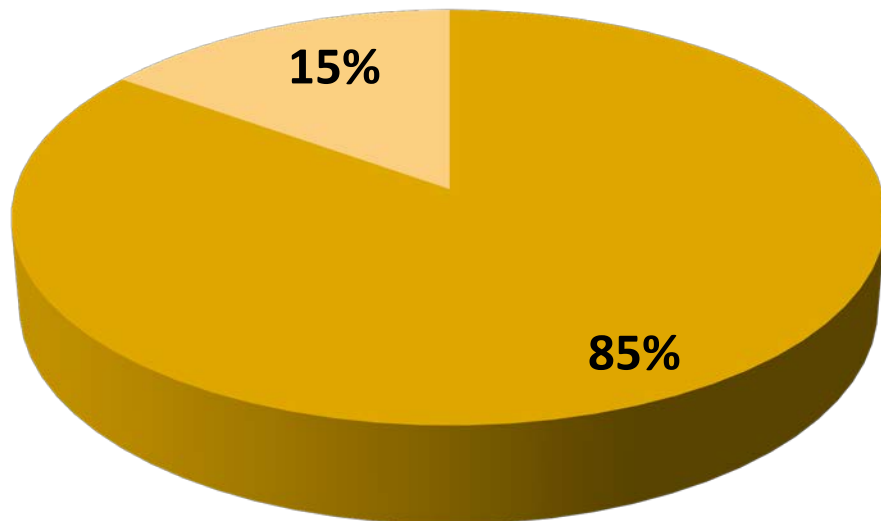

Website muzeja

■ muzeji koji imaju website muzeja

■ muzeji koji nemaju website muzeja