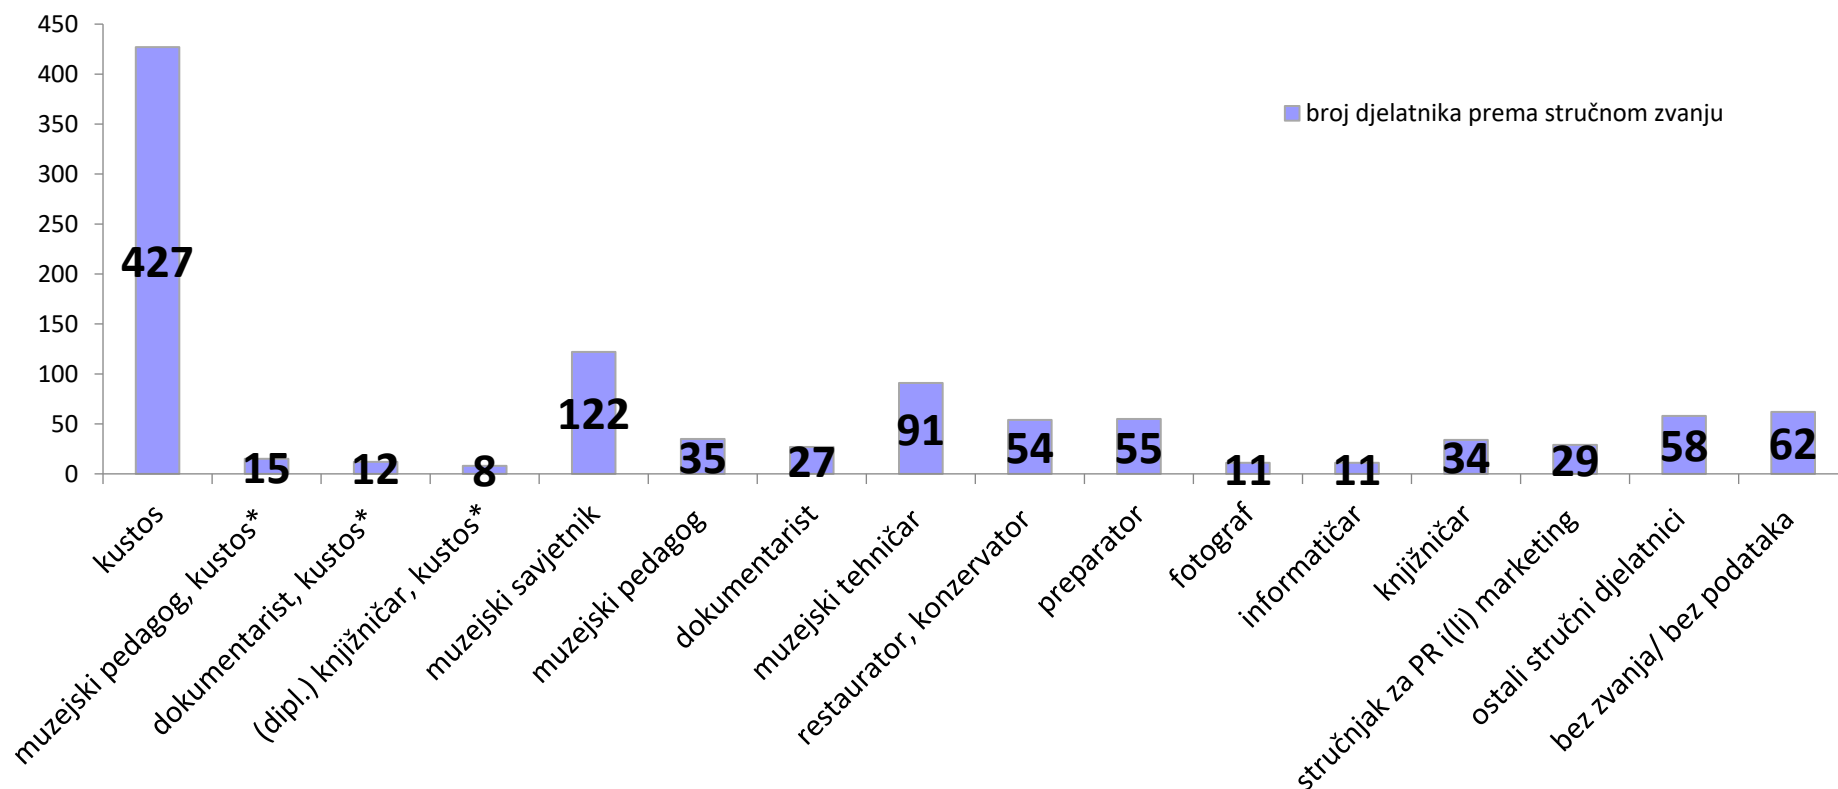

Stručni djelatnici / struktura prema stručnom zvanju

Ukupan broj zaposlenih u muzejima: 1676

Ukupan broj stručnih i pomoćnih stručnih djelatnika: 1064²

*djelatnici kod kojih nije specificirano koje je od dva stručna zvanja primarno

² Broj ne uključuje evidentirane vježbenike

Izvor podataka: Registar muzeja, galerija i zbirki u RH, Muzejski dokumentacijski centar, 2017. Autorice: Staša Popadić, Tea Rihtar Jurić. Molimo korisnike da pri korištenju podataka obavezno navedu izvor.