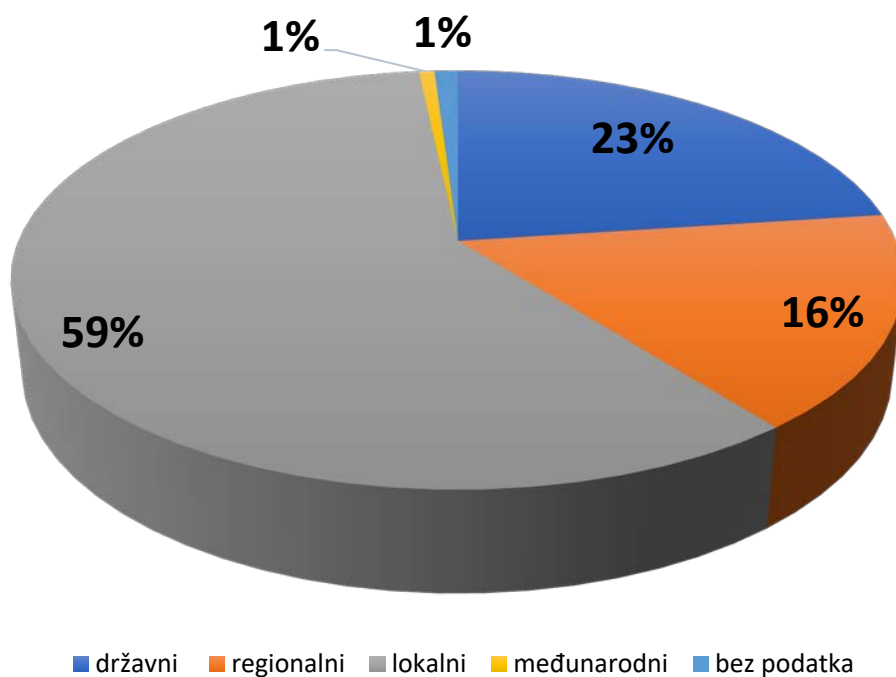

Djelokrug

Tip muzeja

Izvor podataka: Registar muzeja, galerija i zbirki u RH, Muzejski dokumentacijski centar, 2017. Autorice: Staša Popadić, Tea Rihtar Jurić. Molimo korisnike da pri korištenju podataka obvezno navedu izvor.